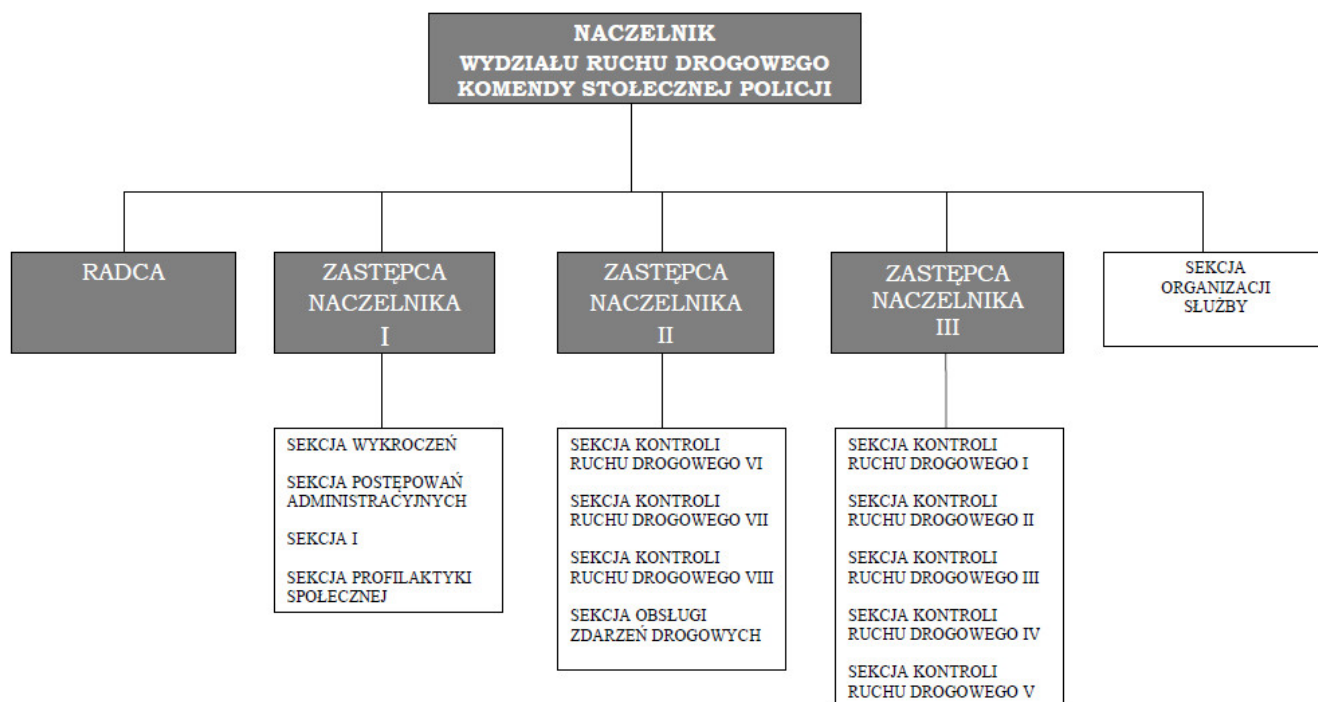

WYDZIAŁ RUCHU DROGOWEGO KSP

<http://wrd.policja.waw.pl/wrd/o-nas/struktura/38694,Struktura-Wydzialu-Ruchu-Drogowego-KSP.html>
2018-07-21, 13:49

STRUKTURA WYDZIAŁU RUCHU DROGOWEGO KSP

Ocena: 3.8/5 (4)

[Tweetnij](#)