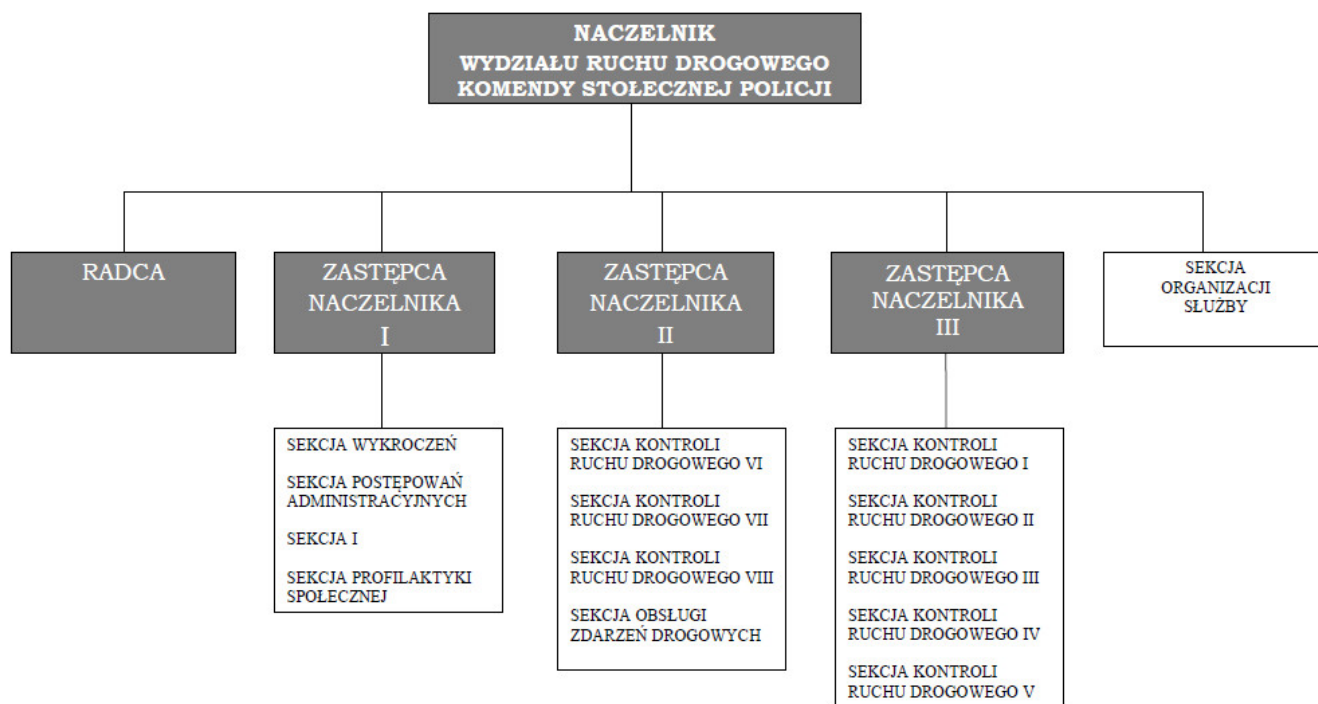

# WYDZIAŁ RUCHU DROGOWEGO KSP

<http://wrд.policja.waw.pl/wrd/o-nas/struktura/38694,Struktura-Wydzialu-Ruchu-Drogowego-KSP.html>  
2019-02-19, 12:32

## STRUKTURA WYDZIAŁU RUCHU DROGOWEGO KSP

Ocena: 2.8/5 (6)

[Tweetnij](#)