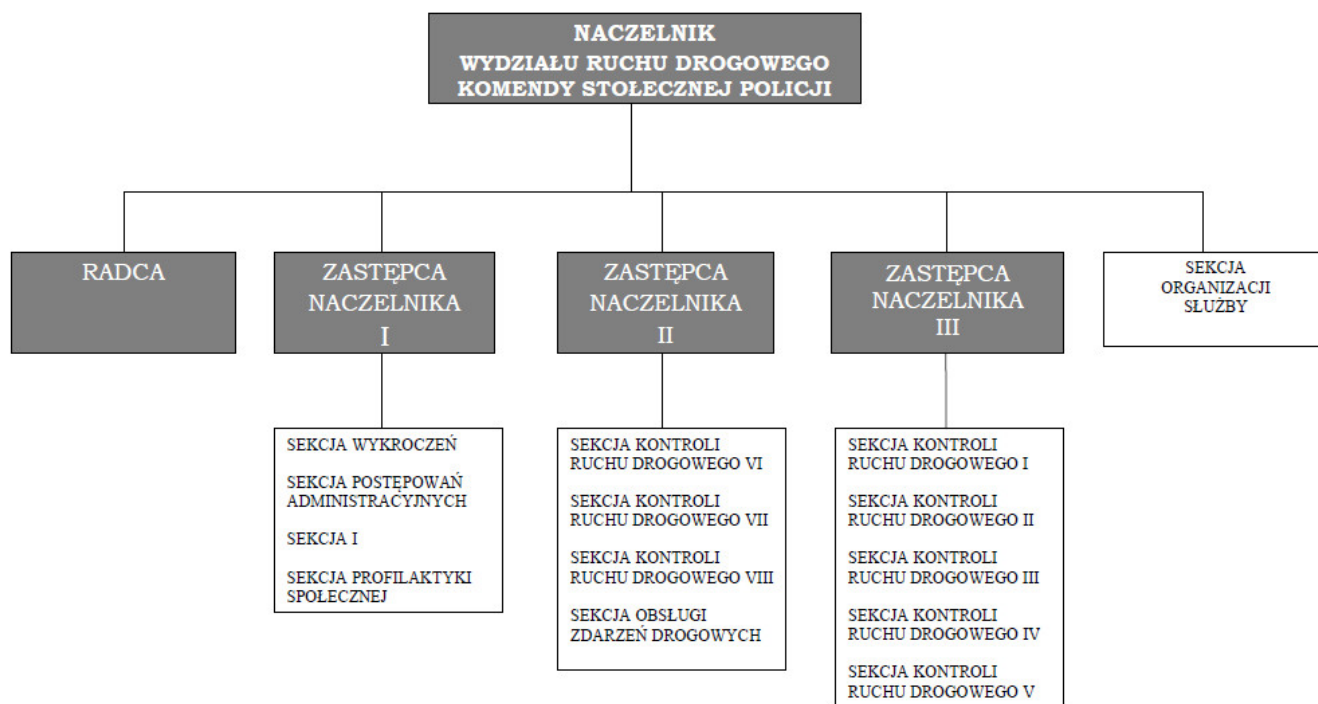

# WYDZIAŁ RUCHU DROGOWEGO KSP

Źródło: <http://wrd.policja.waw.pl/wrd/o-nas/struktura/38694,Struktura-Wydzialu-Ruchu-Drogowego-KSP.html>

Wygenerowano: Niedziela, 25 lutego 2018, 14:35

## STRUKTURA WYDZIAŁU RUCHU DROGOWEGO KSP

Ocena: 3.3/5 (3)

[Tweetnij](#)