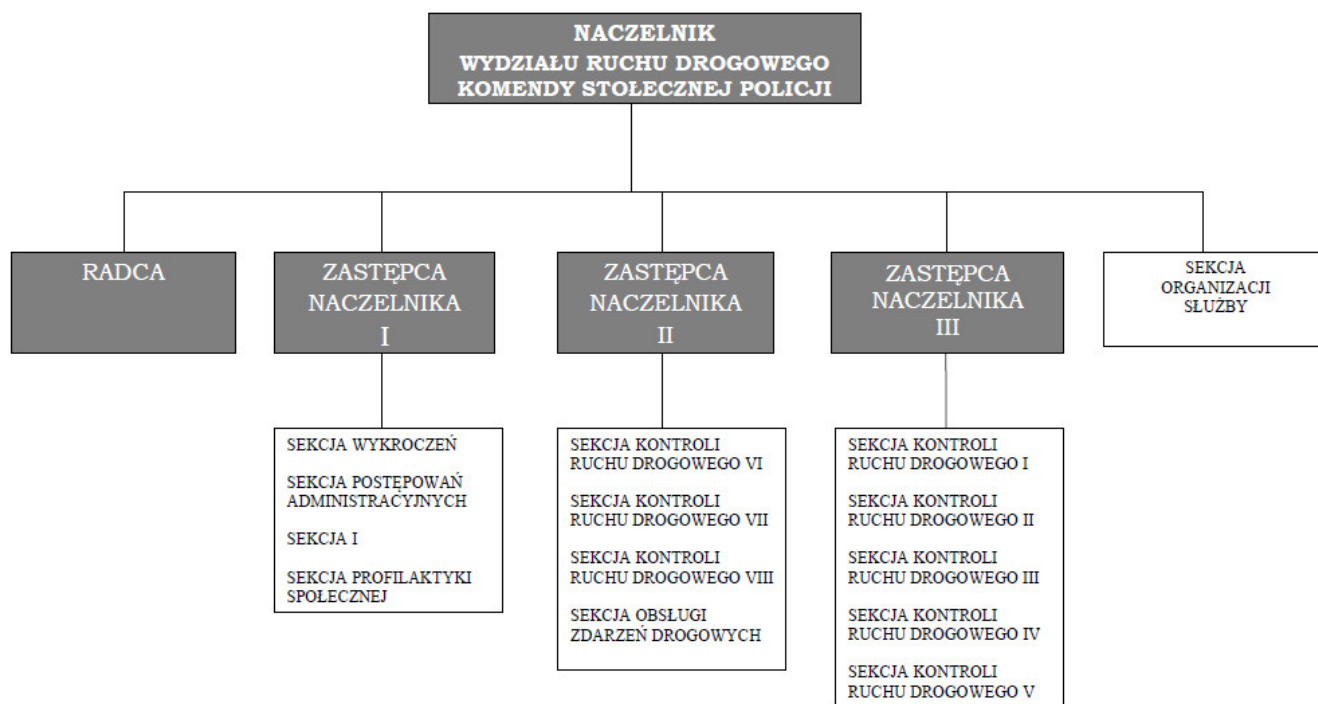

# WYDZIAŁ RUCHU DROGOWEGO KSP

<http://wrд.policja.waw.pl/wrd/o-nas/struktura/38694,Struktura-Wydzialu-Ruchu-Drogowego-KSP.html>  
2018-05-25, 03:18

## STRUKTURA WYDZIAŁU RUCHU DROGOWEGO KSP

Ocena: 3.8/5 (4)

[Tweetnij](#)