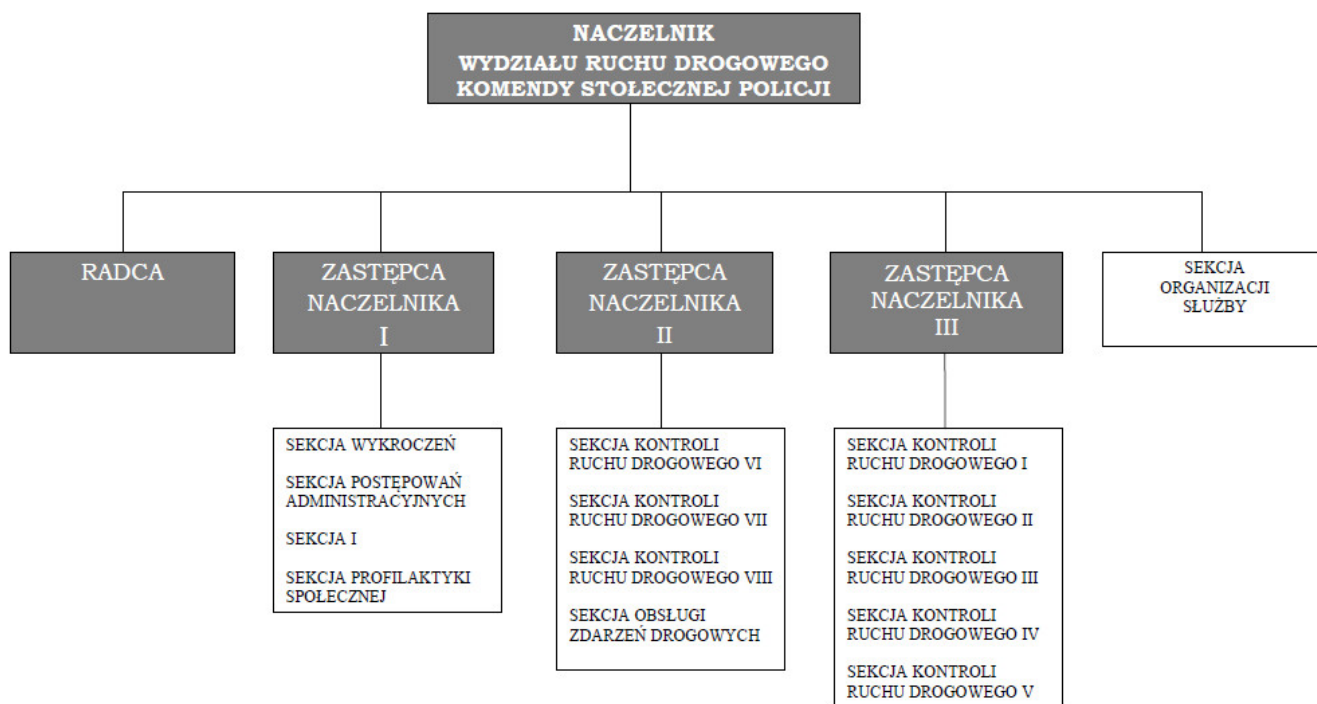

WYDZIAŁ RUCHU DROGOWEGO KSP

Źródło: <http://wrd.policja.waw.pl/wrd/o-nas/struktura/38694,Struktura-Wydzialu-Ruchu-Drogowego-KSP.html>

Wygenerowano: Sobota, 23 września 2017, 07:26

STRUKTURA WYDZIAŁU RUCHU DROGOWEGO KSP