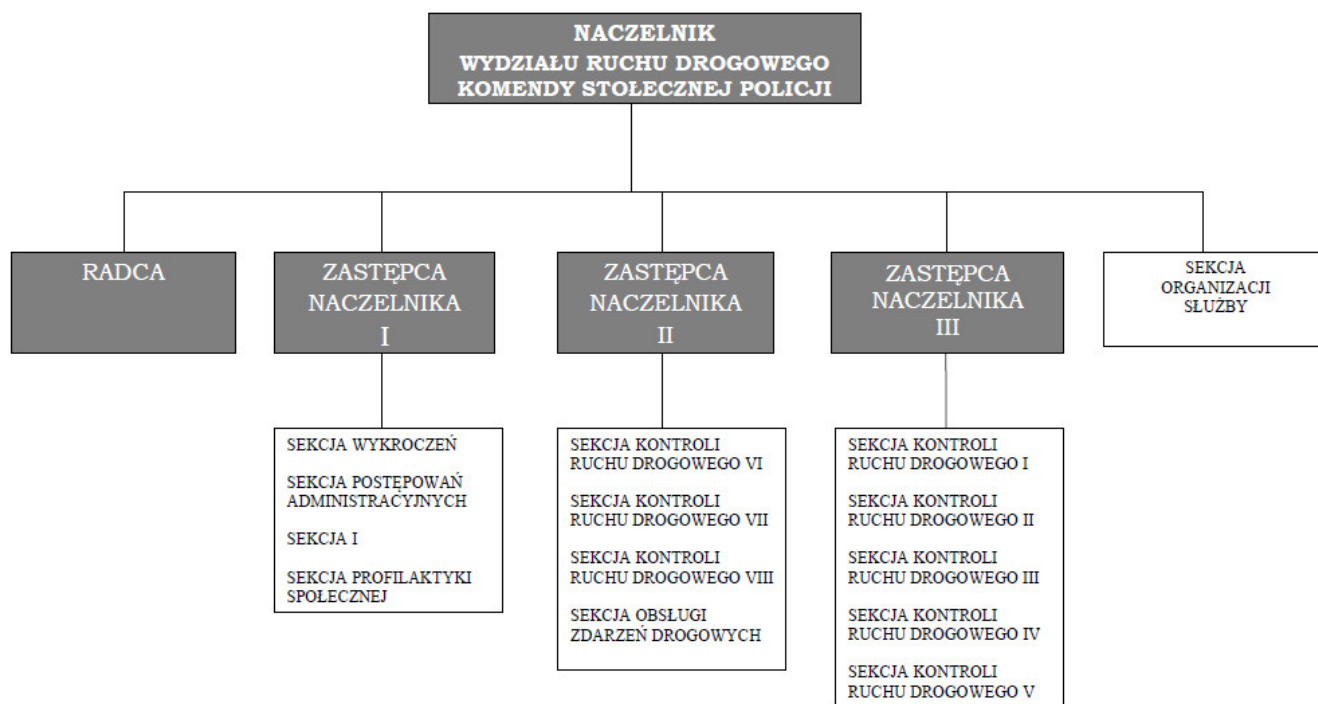

WYDZIAŁ RUCHU DROGOWEGO KSP

<http://wrд.policja.waw.pl/wrd/o-nas/struktura/38694,Struktura-Wydzialu-Ruchu-Drogowego-KSP.html>
2018-10-16, 00:02

STRUKTURA WYDZIAŁU RUCHU DROGOWEGO KSP

Ocena: 3.8/5 (4)

[Tweetnij](#)